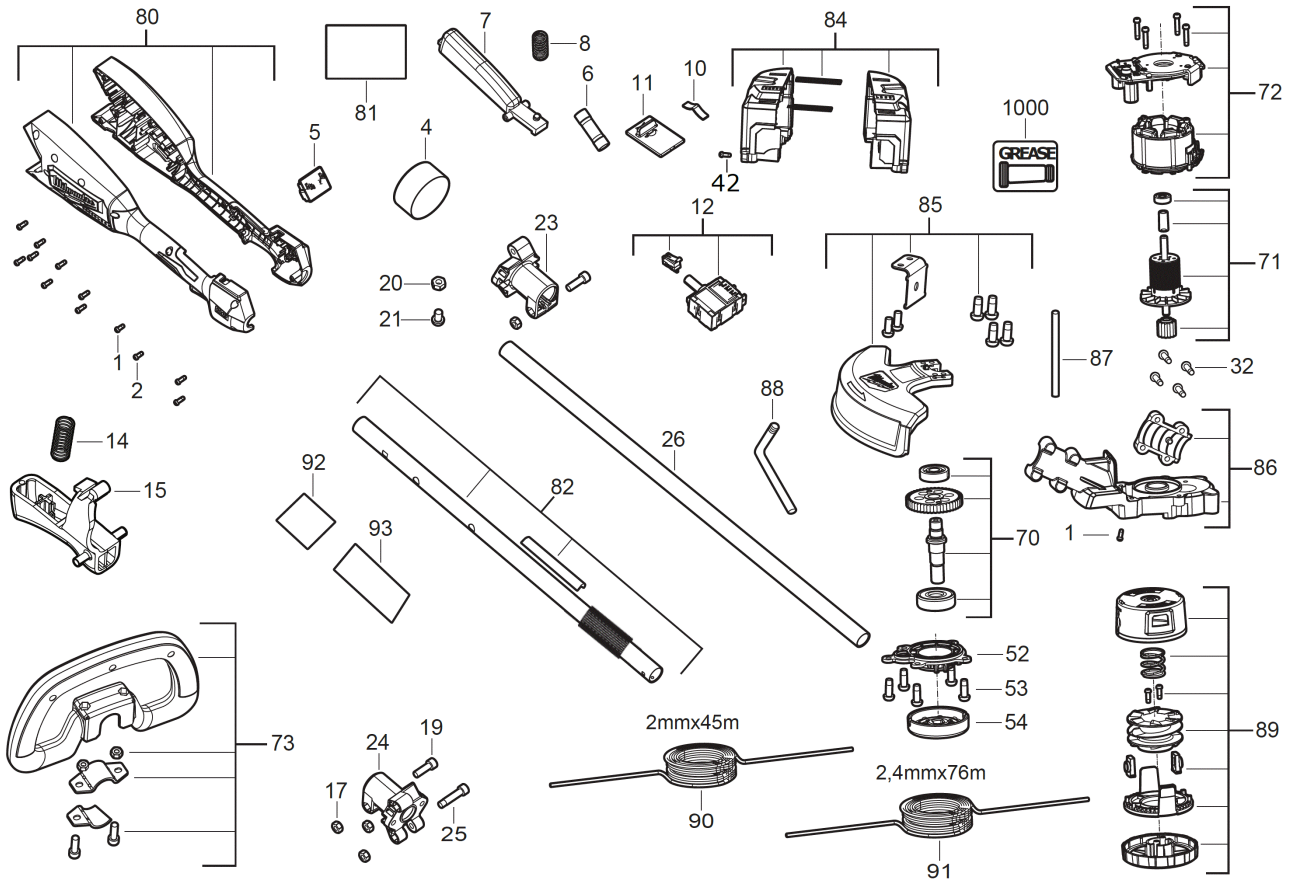

# M18BLLT-0 M18 BRUSHLESS GRASSTRIMMER XXX

4933472218 - M18BLLT-0 - 4000491602

Position	Quantity	Description	Part number	EAN
0001 1	15	SCREW	4931465326	4058546234263
0002 2	1	SCREW	4931454800	4058546014179
0004 3	1	BALANCE WEIGHT	4931479323	4058546386382
0005 4	1	TERMINAL PLUG	4931479324	4058546386399
0006 5	1	CONNECTOR	4931479325	4058546386405
0007 6	1	TRIGGER	4931454802	4058546014193
0008 7	1	SPRING	4931454803	4058546014209
0010 8	1	SPRING PLATE	4931452341	4002395172528
0011 9	1	SWITCH LEVER	4931479326	4058546386412
0012 10	1	SWITCH ASSEMBLY	4931479327	4058546386429
0014 11	1	SPRING	4931454808	4058546014254
0015 12	1	TRIGGER	4931454801	4058546014186
0017 13	8	NUT	4931479328	4058546386436
0019 14	6	SCREW	4931465533	4058546236335
0020 15	2	NUT	4931479029	4058546365974
0021 16	2	SCREW	4931479329	4058546386443
0023 17	1	COUPLING	4931479330	4058546386450
0024 18	1	COUPLING	4931479331	4058546386467
0025 19	2	SCREW	4931479332	4058546386474
0026 20	1	TUBE	4931479333	4058546386481
0032 21	4	SCREW	4931465543	4058546236434
0042 22	4	SCREW	660570005	4002395827329
0052 23	1	BEARING END PLATE	4931479334	4058546386498
0053 24	5	SCREW	4931472832	4058546331344
0054 25	1	LOCKING PLATE	4931479335	4058546386504
0070 26	1	SPINDLE GEAR	4931479336	4058546386511
0071 27	1	ROTOR	4931479337	4058546386528
0072 28	1	ELECTRONIC	4931479338	4058546386535
0073 29	1	HANDLE SET	4931479339	4058546386542
0080 30	1	HANDLE COMPL.	4931479340	4058546386559
0081 31	1	RATING PLATE	4931495487	4058546491550
0082 32	1	TUBE	4931479342	4058546386573
0084 33	1	MOTOR HOUSING	4931479343	4058546386580
0085 34	1	GUARD	4931479344	4058546386597
0086 35	1	GEAR CASE	4931479345	4058546386603
0087 36	1	HOLDING PIN	4931454818	4058546014353
0088 37	1	KEY	4931454817	4058546014346
0089 38	1	Easy Load Trimmer Head Gen II 1pc	4932480180	4058546404659
0090 39	1	Trimmer Line 2mm x 45m - 1PC	49162712	45242493906
0091 40	1	Trimmer Line 2.4m x 76m - 1PC	49162713	45242493913
0092 41	1	FOAM	4931479346	4058546386610
0093 42	2	FOAM	4931479347	4058546386627
1000 43	1	GEAR GREASE	4931443288	4002395255627